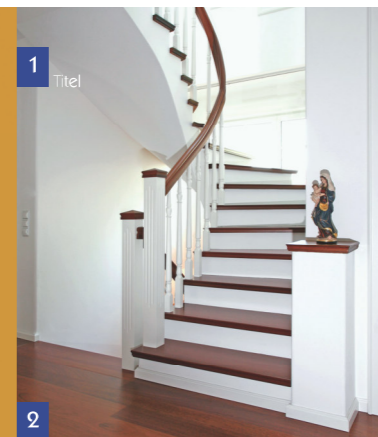

8

7

1

2

3

4

5

6

Albert Senft

Individuelle Kombinationen,
nach Ihren Wünschen und Räumlichkeiten gefertigte
Treppen und Treppenelemente.