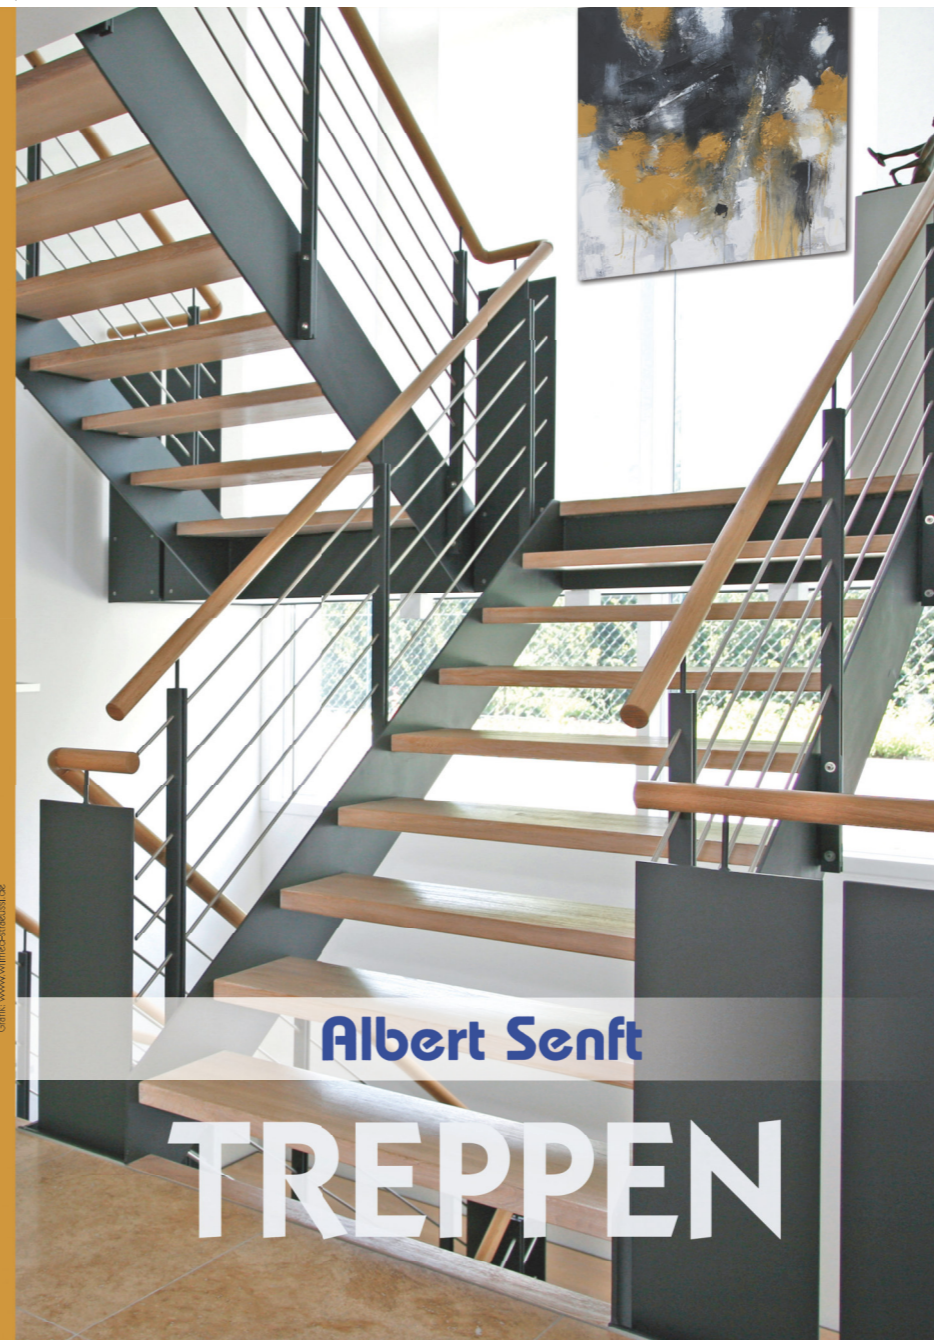

Albert Senft

TREPPEN